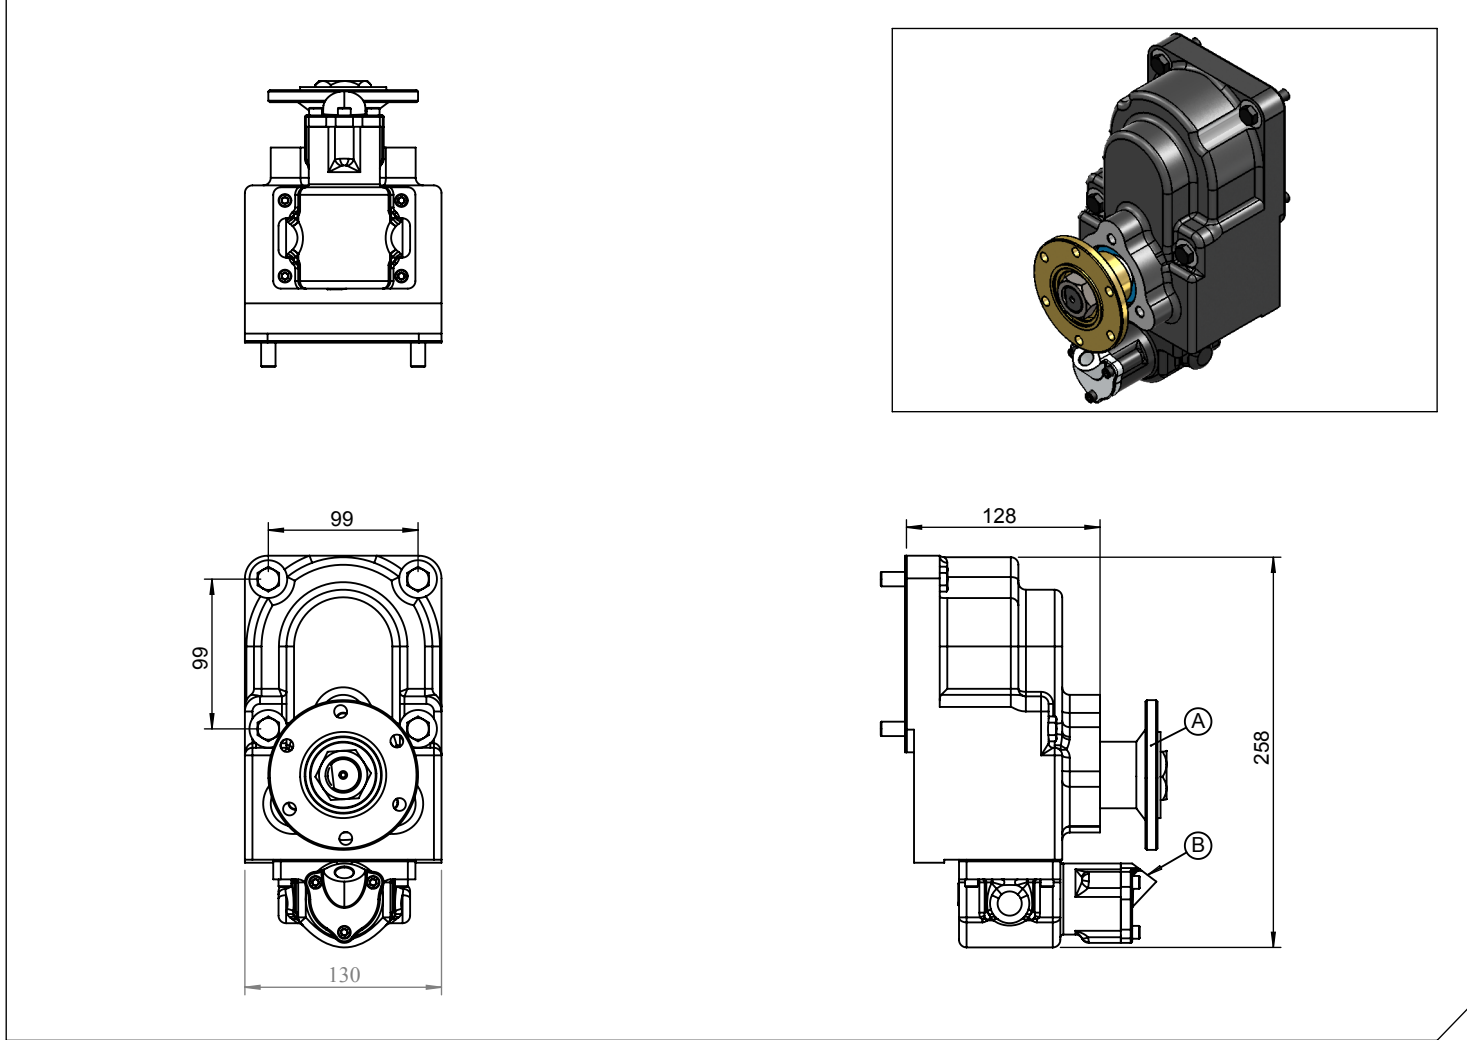

Araç Tipi Vehicle Type	162.22-162.25-170.25 FATİH / YAVUZ 1850-2200 / 700-800-900 DODGE SÜPER 900 DODGE / 1210 FORD
Şanzıman Tipi Gearbox Type	TURNER - SPICER T5 C 4001-4058-4060-4068-4084 R-L

Ürün Kodu / Product Code
TUR.3.4060.UF

Ürün Görünümleri / Products View

Opsiyonlar / Options

A : Kaplinli (flanşlı bağlantı) B : Hava Girişi R1/4"	A : Drive flange B : Air Inlet R 1/4"
--	--

Teknik Bilgi / Technical Data

Güç / Power (Kw)	Maksimum Tork / Maximum Torque		Çevrim Oranı Ratio	Bağlantı Şekli Mounting Side	Kumanda Kontrol Control Type
	Nm	Kgm			
1000 Dev. / Dak.				KUYRUK/REAR	HAVALI/PNEUMATIC
42	401	41	1/1.2	Ağırlık / Weight (Kg)	Dönüş Yönü / Rotation Sense
				11	SOL/COUNTERCLOCKWISE(CW)